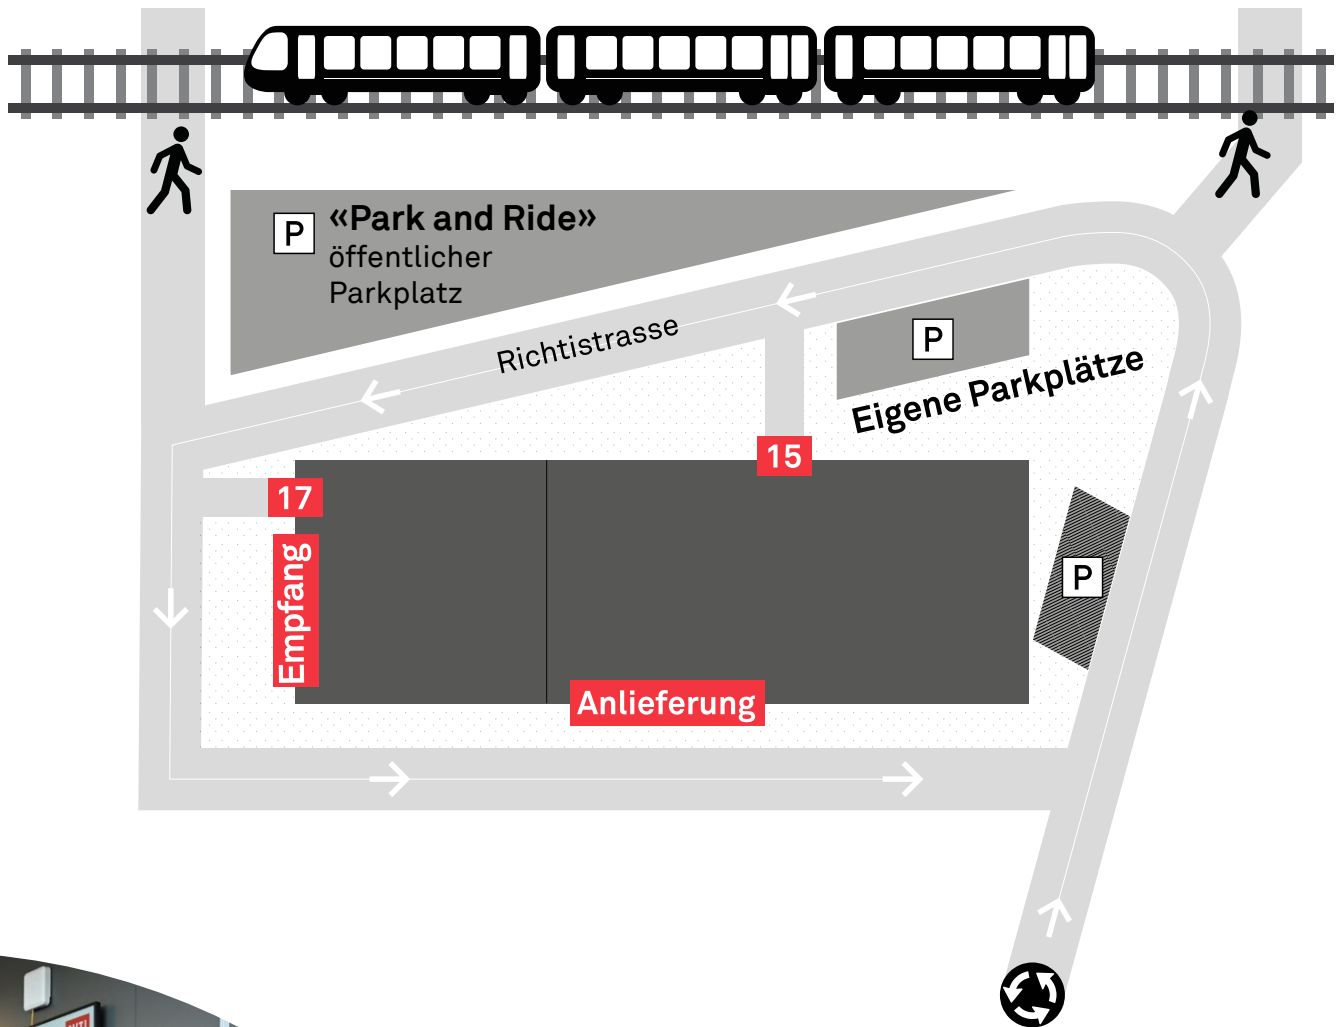

### Zug

S-Bahn-Linien S19, S8 und S14

Unser Hauptsitz und die Akademie sind vom Bahnhof Wallisellen in lediglich 2 Gehminuten durch die Unterführung (Richti / Glatt) erreichbar.

### Von Zürich (Autobahn)

- Folgen Sie der A1 Richtung Dübendorf und nehmen Sie die Ausfahrt 65 nach Wallisellen
- Folgen Sie der Überlandstrasse und biegen Sie rechts auf die Neue Winterthurerstrasse (Schilder nach Winterthur / Wallisellen)
- Nehmen Sie die Ausfahrt Richtung Industriestrasse
- Nehmen Sie im Kreisverkehr die zweite Ausfahrt (Industriestrasse)
- Nehmen Sie im Kreisverkehr die erste Ausfahrt (Richtistrasse)

### Von Winterthur (Autobahn)

- Folgen Sie der A1/A4 nach Süden und nehmen Sie die Ausfahrt 65 nach Wallisellen
- Fahren Sie auf die Neugutstrasse
- Nehmen Sie den zweiten Fahrstreifen von links (Schild nach Opfikon-Glattbrugg), um links auf Neue Winterthurerstrasse abzubiegen
- Nehmen Sie im Kreisverkehr die zweite Ausfahrt (Industriestrasse)
- Nehmen Sie im Kreisverkehr die erste Ausfahrt (Richtistrasse)

# GEBÄUDEPLAN

Der Empfang für unsere Besucher befindet sich an der Richtistrasse 17.

Es hat nur wenige Parkplätze vor dem Haus.  
Bitte melden Sie sich am Empfang, wenn Sie einen  
Besucherparkplatz nutzen.