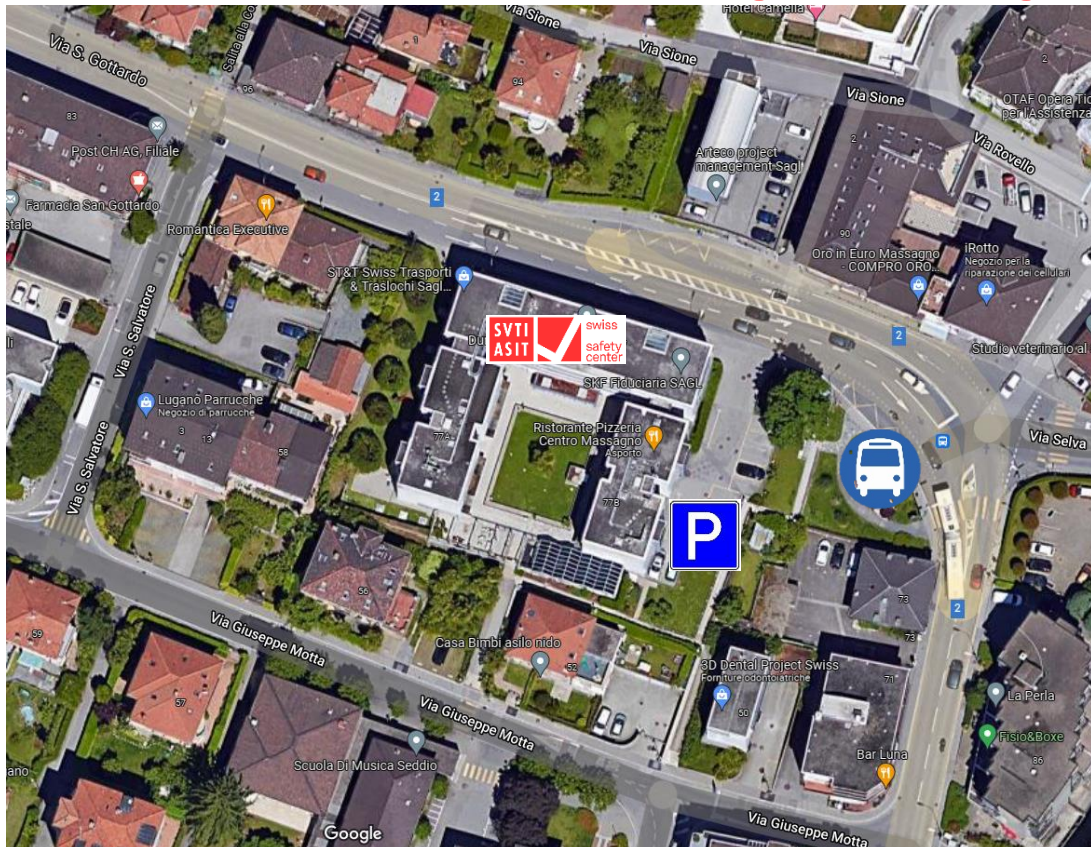

Piano d'accesso

Swiss Safety Center SA (Primo piano) Via San Gottardo 77 CH-6900 Lugano-Massagno

Piano di accesso a piedi dalla stazione di Lugano FFS